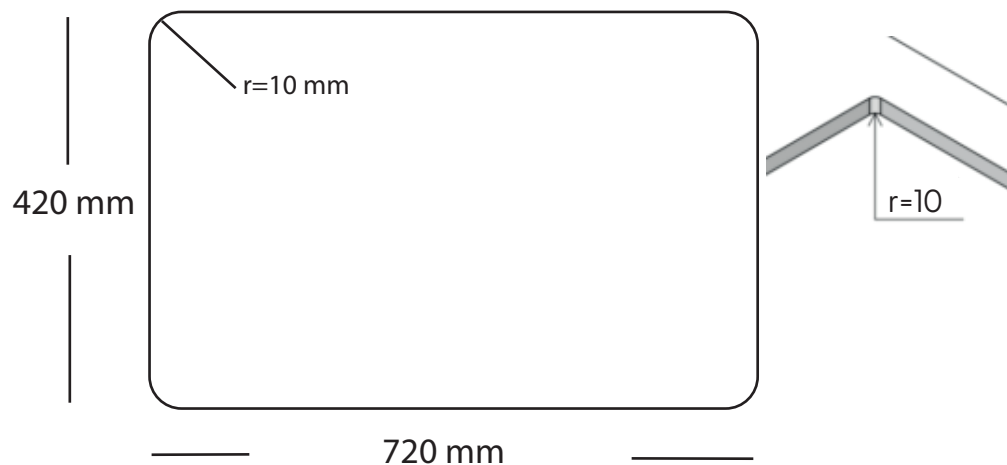

Kubus 700 Soft køkkenvask Udskæringsmål

Varenr.: 10265
VVS-nr.: 681305105

Godstykkelse: 1,2 mm
Min. skabsbredde: 800 mm

Fikseringsclips til nedfældning medfølger

LAVABO®

UDSKÆRINGSMÅL Nedfældning
AUSSPARURNG Einbau
CUTOUT Normal installation

UDSKÆRINGSMÅL Planlimning
AUSSPARURNG Flächenbündig
CUTOUT Flush mount