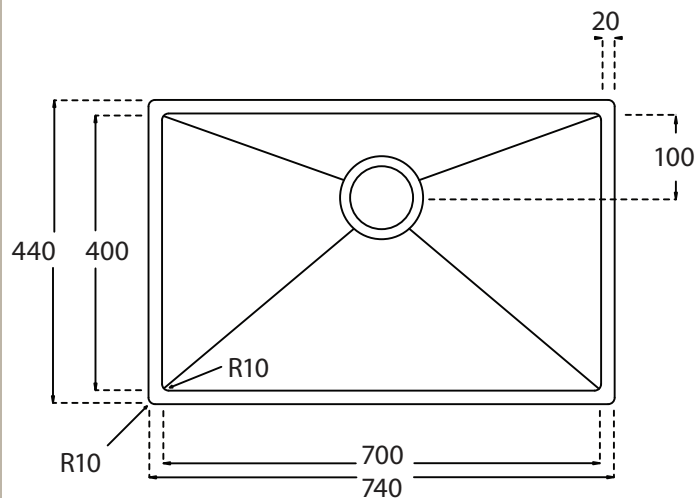

Kubus 700 Soft køkkenvask Udskæringsmål

Varenr.: 10265
VVS-nr.: 681305105

Godstykkelse: 1,2 mm
Min. skabsbredde: 800 mm

Fikseringsclips til nedfældning medfølger

LAVABO®

UDSKÆRINGSMÅL Nedfældning
AUSSPARURNG Einbau
CUTOUT Normal installation

UDSKÆRINGSMÅL Planlimning
AUSSPARURNG Flächenbündig
CUTOUT Flush mount